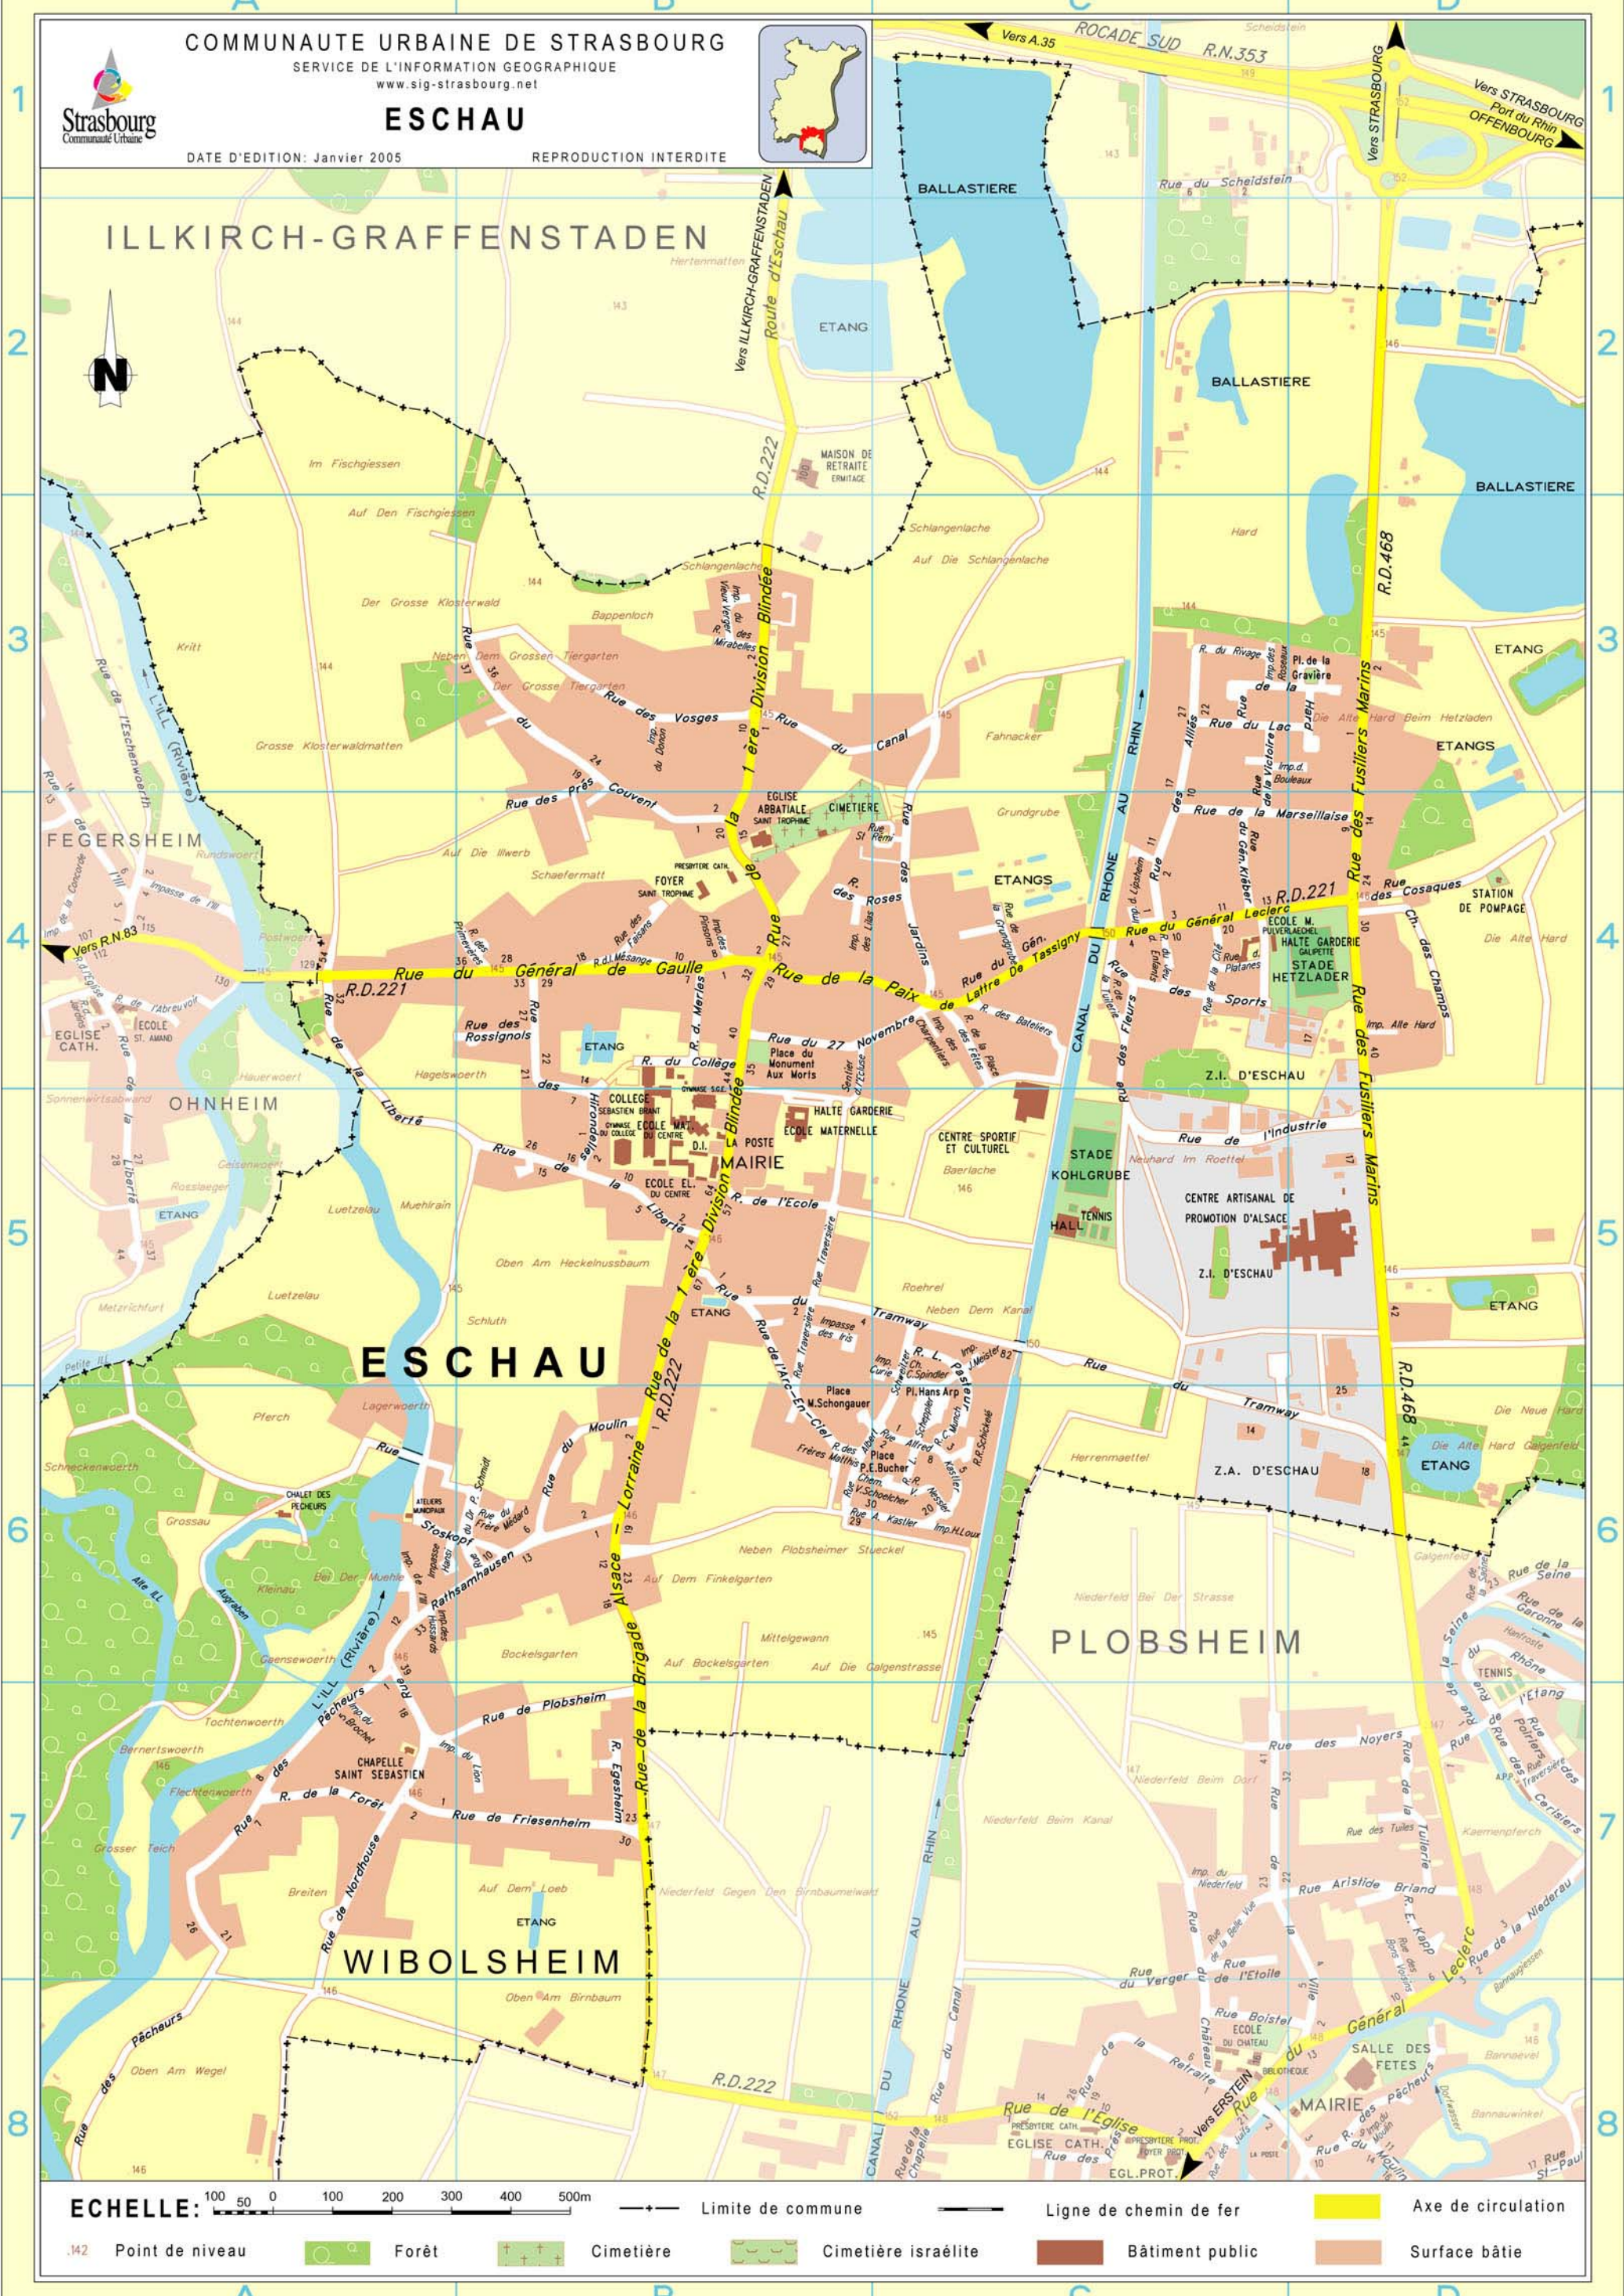

COMMUNAUTE URBAINE DE STRASBOURG
SERVICE DE L'INFORMATION GEOGRAPHIQUE
www.sig-strasbourg.net

ESCHAU

DATE D'EDITION: Janvier 2005

REPRODUCTION INTERDITE

ILLKIRCH-GRAFFENSTADEN

ECHELLE: 100 50 0 100 200 300 400 500m

- .142 Point de niveau
- Forêt
- Cimetière
- Cimetière israélite
- Limite de commune
- Ligne de chemin de fer
- Bâtiment public
- Axe de circulation
- Surface bâtie

A

B

C

D

1

2

3

Kléber (rue du Général) C-4
Lac (rue du) C-D-3
Leclerc (rue du Général) C-D-4
Liberté (rue de la) A-B-4-5
Lilas (impasse des) B-4
Lion (impasse du) A-B-7
Lipsheim (impasse de) C-4
Louis Pasteur (rue) C-5-6
Louise Scheppler (rue) C-6
Loux (impasse Henri) C-6
Marseillaise (rue de la) C-D-4
Martin Schongauer (place) B-6
Matthis (rue des Frères) B-6
Médard (rue du Frère) B-6
Meister (impasse Joseph) C-5
Merles (rue des) B-4
Mésange (rue de la) B-4
Mirabelles (rue des) B-3
Monument Aux Morts (place du) B-4
Moulin (rue du) B-6
Munch (rue Charles) C-6
Nessler (rue Victor) C-6
Nordhouse (rue de) A-7
Paix (rue de la) B-C-4
Pasteur (rue Louis) C-5-6
Paul-Emile Bucher (place) C-6
Pêcheurs (rue des) A-6-7-8
Pinsons (impasse des) B-4
Place des Fêtes (rue de la) C-4
Platanes (rue des) C-4
Plobsheim (rue de) A-B-7
Prés (rue des) B-3-4
Primevères (rue des) B-4
Rathsamhausen (rue) A-B-6-7
Rémi (rue Saint-) C-4
René Schickelé (rue) C-6
Rivage (rue du) C-3
Roseaux (impasse des) C-3
Roses (rue des) B-C-4
Rossignols (rue des) A-B-4
Saint-Rémi (rue) C-4
Scheppler (rue Louise) C-6
Schickelé (rue René) C-6
Schmidt (rue du Docteur Pierre) B-6
Schoelcher (chemin Victor) B-C-6
Schongauer (place Martin) B-6
Schweitzer (rue Albert) B-C-5-6
Spindler (chemin Charles) C-5-6
Sports (rue des) C-4
Stoskopf (rue) A-B-6
Tramway (rue du) B-C-D-5-6
Traversière (rue) B-5-6
Tuilerie (rue de la) C-4
Victoire (rue de la) C-3-4
Victor Nessler (rue) C-6
Victor Schoelcher (chemin) B-C-6
Vieux Verger (impasse du) B-3
Vosges (rue des) B-3