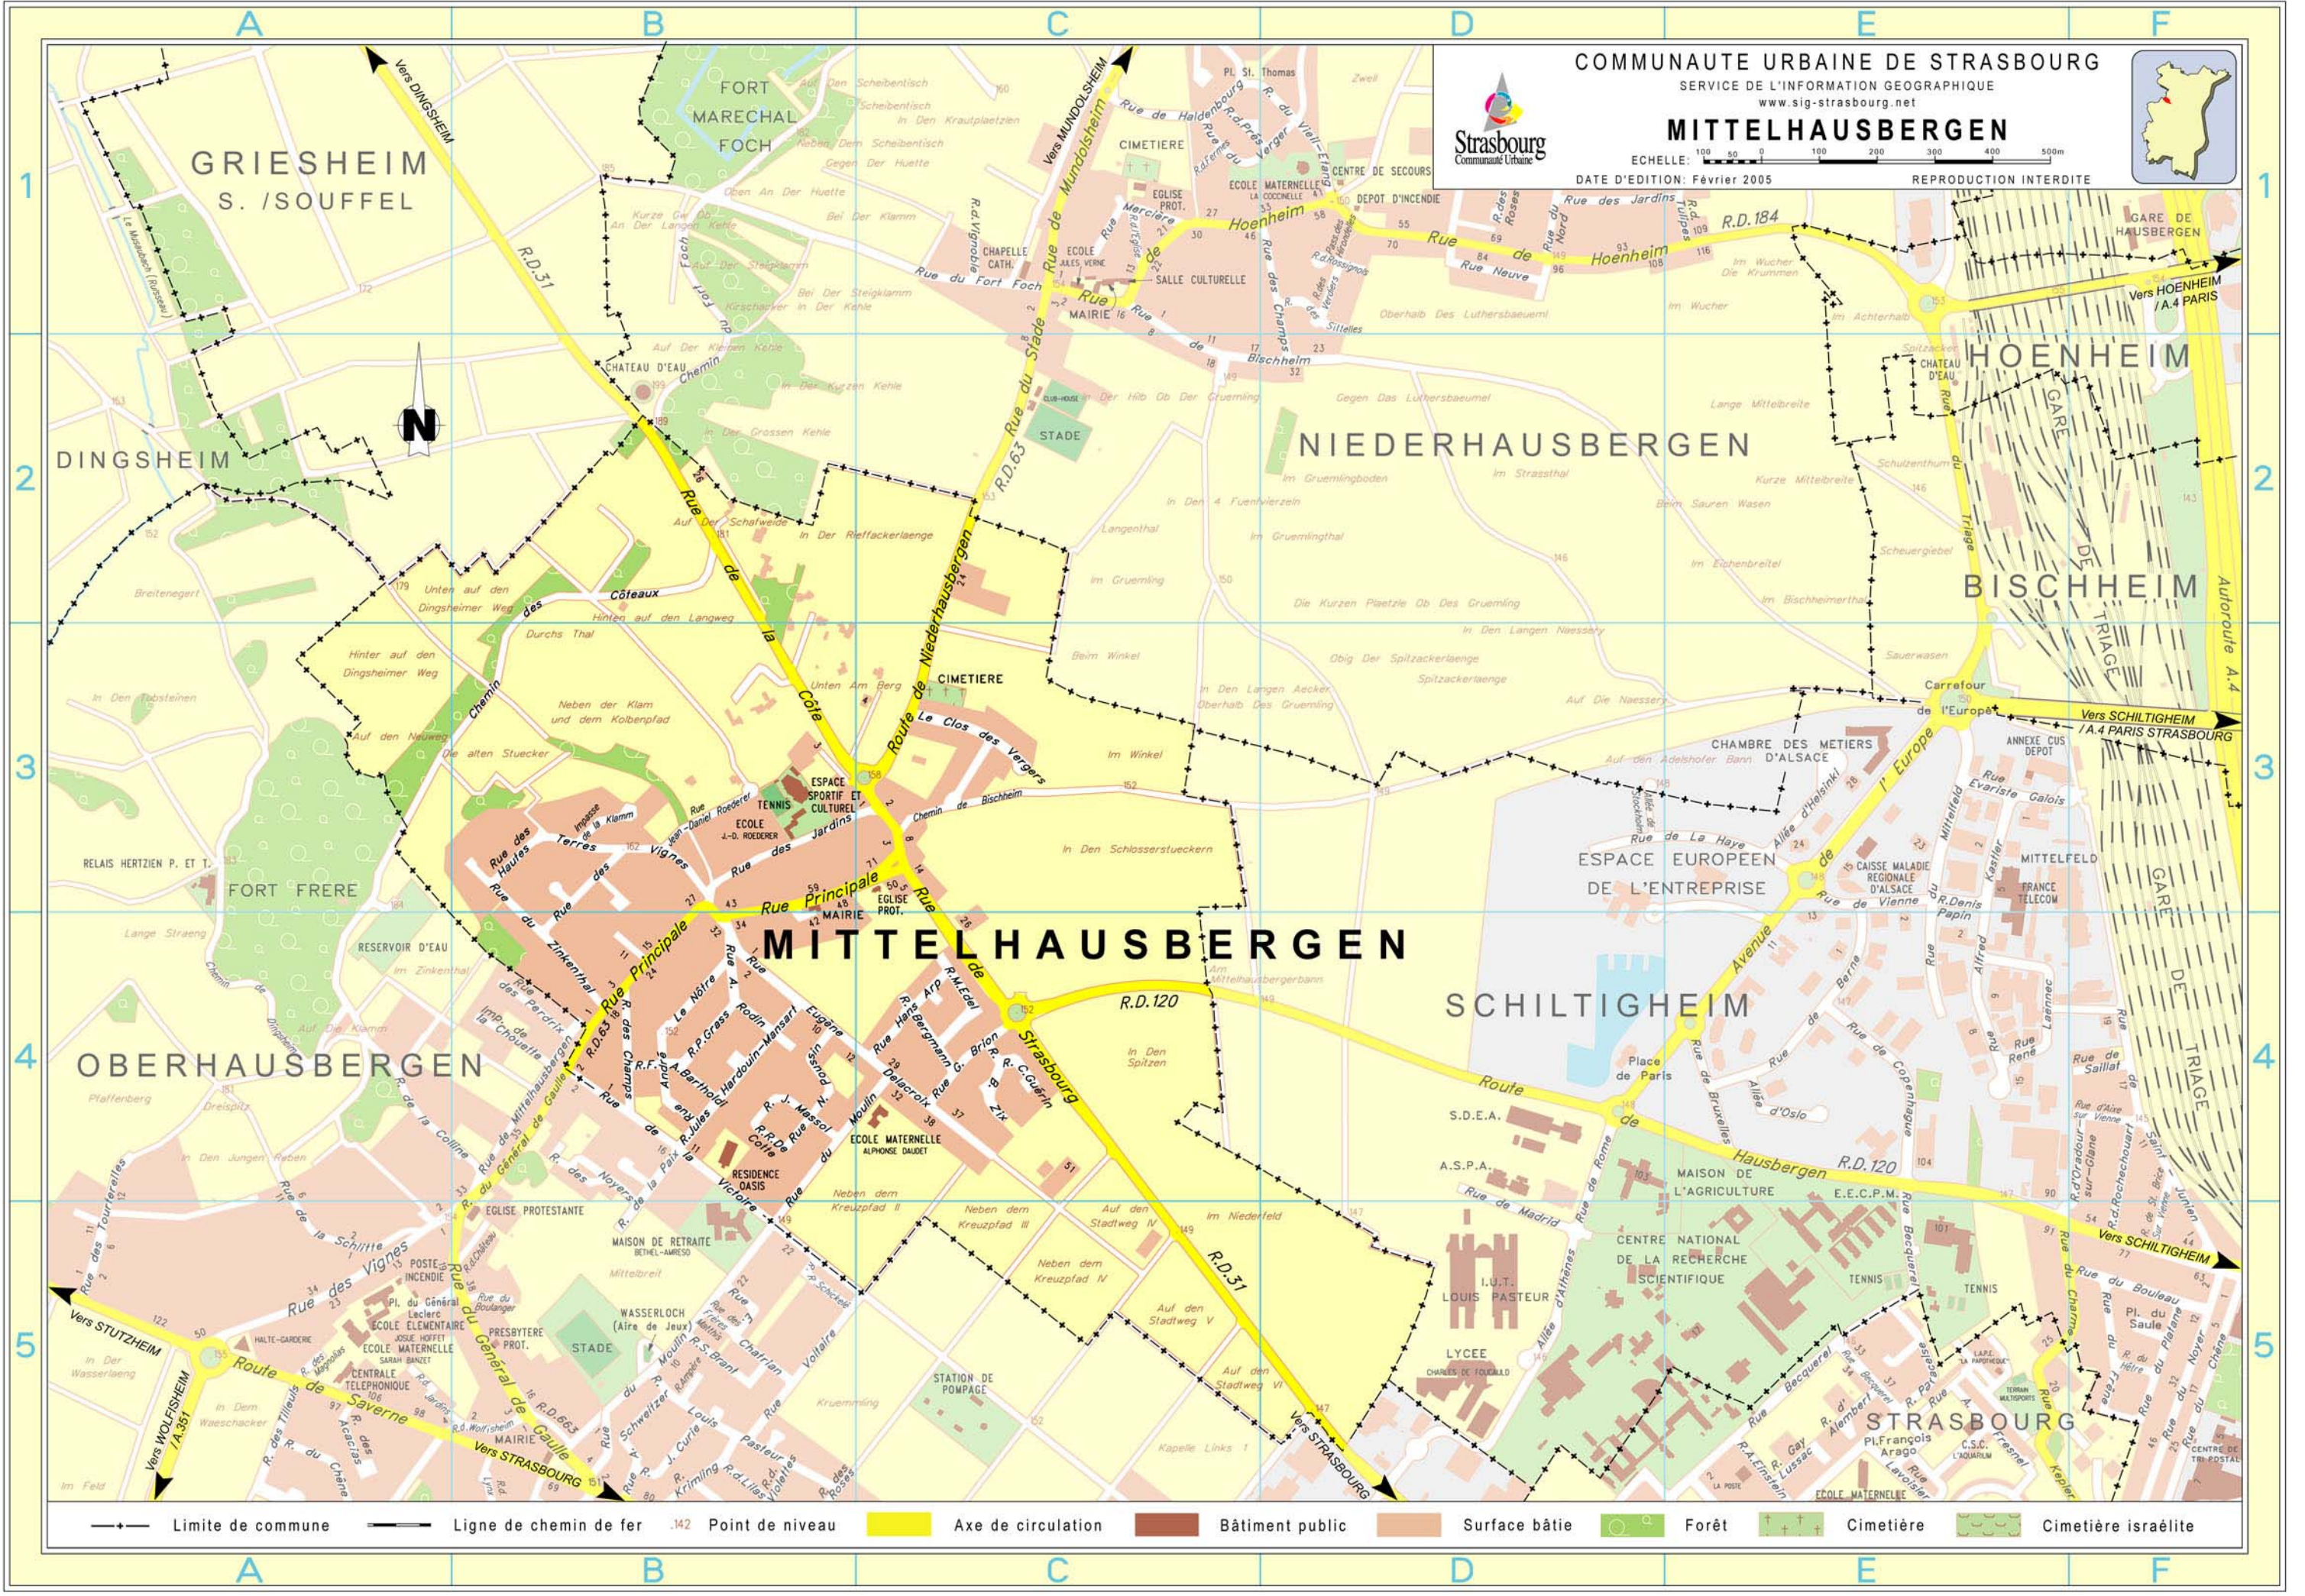

COMMUNAUTE URBAINE DE STRASBOURG

SERVICE DE L'INFORMATION GEOGRAPHIQUE

www.sig-strasbourg.net

MITTELHAUSBERGEN

ECHELLE: 100 0 100 200 300 400 500m

DATE D'EDITION: Février 2005

REPRODUCTION INTERDITE

- Limite de commune
- Ligne de chemin de fer
- Point de niveau
- Axe de circulation
- Bâtiment public
- Surface bâtie
- Forêt
- Cimetière
- Cimetière israélite

REPERTOIRE DES RUES - BATIMENTS ET AMENAGEMENTS PUBLICS DE MITTELHAUSBERGEN

MITTELHAUSBERGEN

André Le Nôtre (rue) B-4
Arp (rue Hans) C-4
Auguste Rodin (rue) B-4
Bartholdi (rue Frédéric-Auguste) B-4
Benjamin Zix (rue) C-4
Bergmann (rue) C-4
Bischheim (chemin de) C-3
Brion (rue Gustave) C-4
Champs (rue des) B-4
Christophe Guérin (rue) C-4
Clos Des Vergers (le) C-3
Côte (rue de la) B-C-2-3
Coteaux (chemin des) A-B-2-3
Cotte (rue Robert De) B-4
Delacroix (rue Eugène) B-C-4
Edel (rue Mathias) C-4
Eugène Delacroix (rue) B-C-4
Frédéric-Auguste Bartholdi (rue) B-4
Grass (rue Philippe) B-4
Guérin (rue Christophe) C-4
Gustave Brion (rue) C-4
Hans Arp (rue) C-4
Hardouin-Mansart (rue Jules) B-4
Hautes Terres (rue des) B-3
Jardins (rue des) B-C-3
Jean-Daniel Roederer (rue) B-3
Joseph Massol (rue) B-4
Jules Hardouin-Mansart (rue) B-4
Klamm (impasse de la) B-3
Le Nôtre (rue André) B-4
Massol (rue Joseph) B-4
Mathias Edel (rue) C-4
Moulin (rue du) B-C-4-5
Nicolas Poussin (rue) B-4
Niederhausbergen (route de) C-2-3
Philippe Grass (rue) B-4
Poussin (rue Nicolas) B-4
Principale (rue) B-C-3-4
Robert De Cotte (rue) B-4
Rodin (rue Auguste) B-4
Roederer (rue Jean-Daniel) B-3
Strasbourg (rue de) C-D-3-4-5
Victoire (rue de la) B-4-5
Vignes (rue des) B-3-4
Zinkenthal (rue du) B-3-4
Zix (rue Benjamin) C-4

BATIMENTS ET AMENAGEMENTS PUBLICS

CIMETIERE C-3
ECOLE JEAN-DANIEL ROEDERER B-3
ECOLE MATERNELLE ALPHONSE DAUDET C-4
EGLISE PROTESTANTE SAINT JACQUES C-3
ESPACE SPORTIF ET CULTUREL B-3
FORT FRERE A-B-3-4
MAIRIE B-3
RESIDENCE OASIS B-4
TENNIS B-3